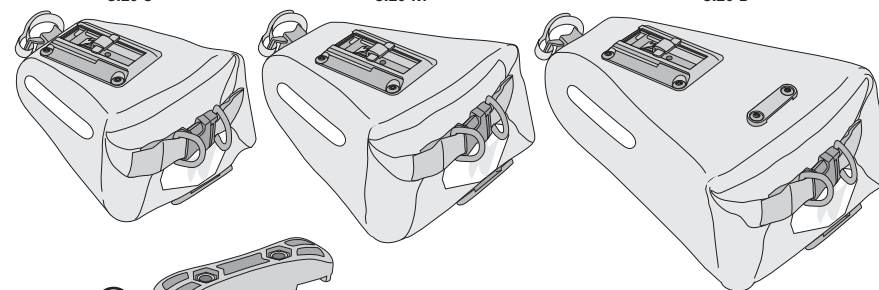

2 A

2 B

2 C

2 D

2 E

SADDLE-BAG

- Ⓓ MONTAGEANWEISUNG:
- ⒼⒸ ASSEMBLY INSTRUCTIONS:
- Ⓕ INSTRUCTIONS DE MONTAGE:
- Ⓘ ISTRUZIONI DI MONTAGGIO:
- Ⓝ MONTAGE HANDLEIDING:
- Ⓓ MONTERINGSVEJLEDNING:
- Ⓔ INSTRUCCIONES DE MONTAJE:
- Ⓒ MONTERINGSANVISNING:
- Ⓝ MONTERINGSANVISNING:
- Ⓕ ASENNUSOHJEET:
- Ⓕ INSTRUKCJA MONTAŻU:
- Ⓙ 換気の良い所に保管してください。

INHALT:

- CONTENTS:
- CONTENU:
- CONTENUTO:
- INHOLD:
- INNHOLD:
- INNEHÅLL:
- INNHOLD:
- SISÄLLYS:
- ZAWARTOSC:
- 火気厳禁

Size S

Size M

Size L

Ⓐ

Ⓑ

2x Ⓒ