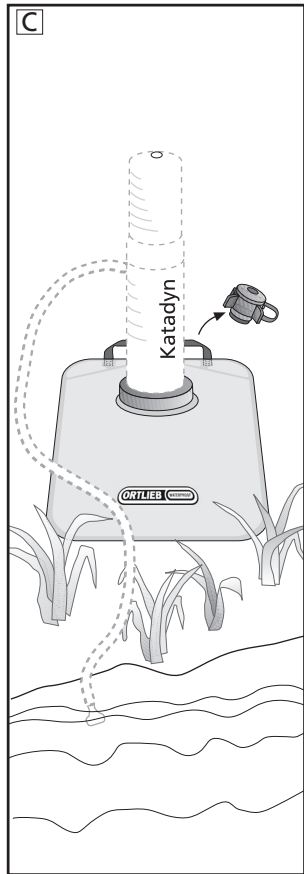

OPTIONEN/OPTIONS

WV 103 04.05

Wassertransport,
Dusch- und Trinksystem
Water Transportation,
Shower- & Hydration System

www.ortlieb.com

C+E / D+E

B+C

OPTIONEN/OPTIONS