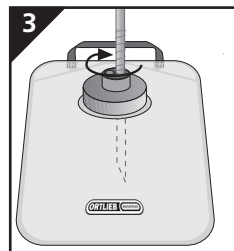

OPTIONEN/OPTIONS

WV 103 04.05

Wassertransport,
Dusch- und Trinksystem
Water Transportation,
Shower- & Hydration System

www.ortlieb.com

C+E / D+E

B+C

OPTIONEN/OPTIONS