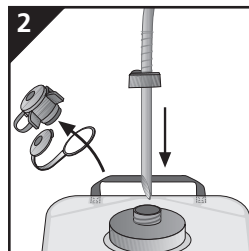

OPTIONEN/OPTIONS

WV 103 04.05

Wassertransport,
Dusch- und Trinksystem
Water Transportation,
Shower- & Hydration System

www.ortlieb.com

C+E / D+E

B+C

OPTIONEN/OPTIONS