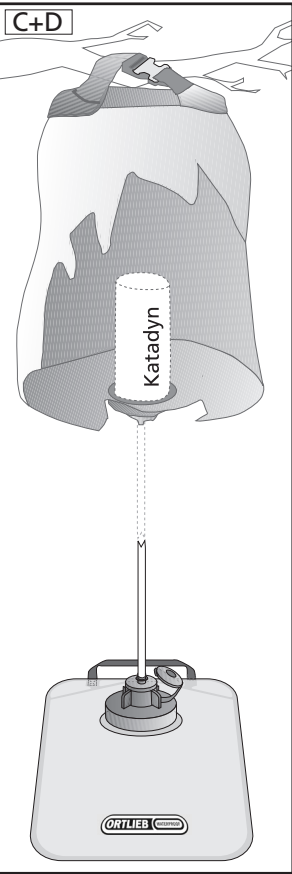

OPTIONEN/OPTIONS

WV 103 04.05

Wassertransport,
Dusch- und Trinksystem
Water Transportation,
Shower- & Hydration System

www.ortlieb.com

C+E / D+E

B+C

OPTIONEN/OPTIONS