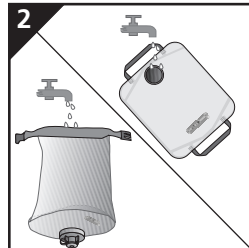

OPTIONEN/OPTIONS

WV 103 04.05

Wassertransport,
Dusch- und Trinksystem
Water Transportation,
Shower- & Hydration System

www.ortlieb.com

C+E / D+E

B+C

OPTIONEN/OPTIONS