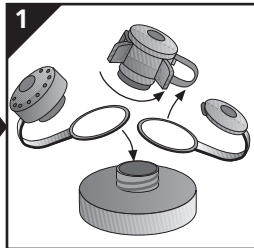

OPTIONEN/OPTIONS

WV 103 04.05

Wassertransport,
Dusch- und Trinksystem
Water Transportation,
Shower- & Hydration System

www.ortlieb.com

C+E / D+E

B+C

OPTIONEN/OPTIONS