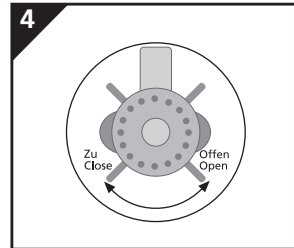

OPTIONEN/OPTIONS

WV 103 04.05

Wassertransport,
Dusch- und Trinksystem
Water Transportation,
Shower- & Hydration System

www.ortlieb.com

C+E / D+E

B+C

OPTIONEN/OPTIONS