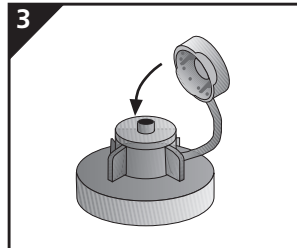

OPTIONEN/OPTIONS

WV 103 04.05

Wassertransport,
Dusch- und Trinksystem
Water Transportation,
Shower- & Hydration System

www.ortlieb.com

C+E / D+E

B+C

OPTIONEN/OPTIONS