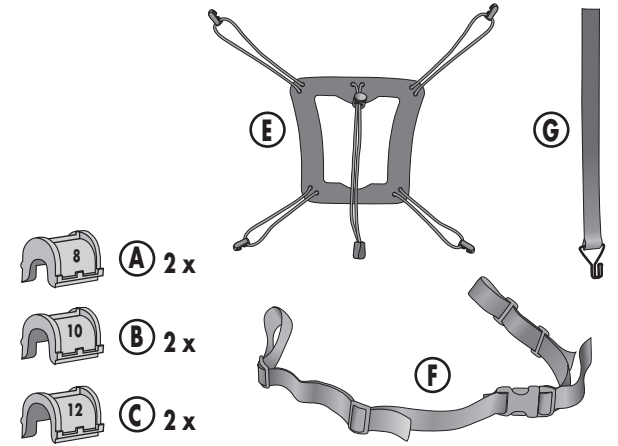

INHALT:
CONTENTS:
CONTENU:
CONTENUTO:
INHOUD:
INDHOLD:
CONTENIDO:
INNEHÅLL:
INNHOLD:
SISÄLLYS:
ZAWARTOSC:
火気厳禁