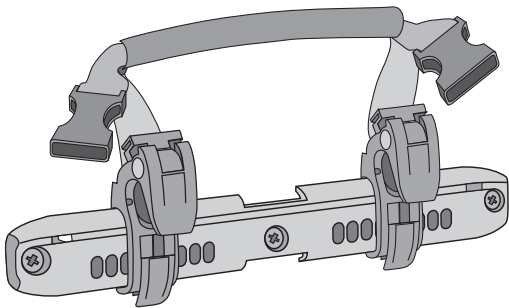

VARIO QL2.1

- DE **MONTAGEANWEISUNG:**
- GB **ASSEMBLY INSTRUCTIONS:**
- FR **INSTRUCTIONS DE MONTAGE:**
- IT **ISTRUZIONI DI MONTAGGIO:**
- NL **MONTAGE HANDLEIDING:**
- DK **MONTERINGSVEJLEDNING:**
- ES **INSTRUCCIONES DE MONTAJE:**
- SE **MONTERINGSANVISNING:**
- NO **MONTERINGSANVISNING:**
- FI **ASENNUSOHJEET:**
- PL **INSTRUKCJA MONTAZU:**
- JP 換気の良い所に保管してください。

INHALT:
CONTENTS:
CONTENU:
CONTENUTO:
INHOUD:
INDHOLD:
CONTENIDO:
INNEHÅLL:
INNHOLD:
SISÄLLYS:
ZAWARTOSC:
火気厳禁

QL2.1

A

B

C

D