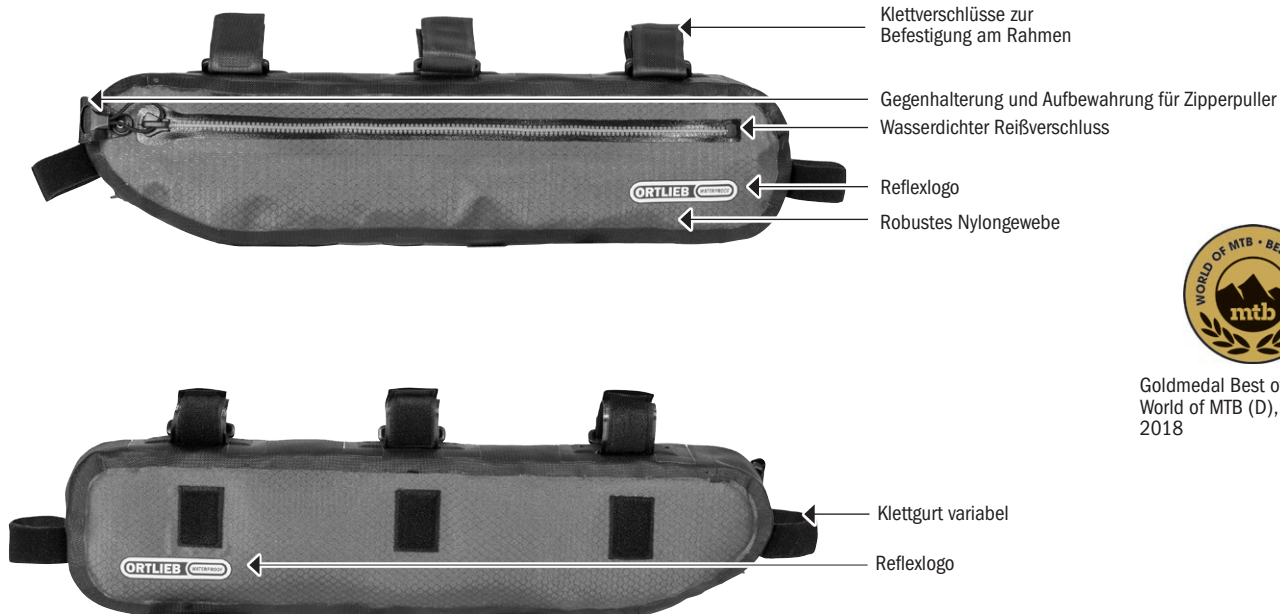

PRODUCT INFO

FRAME-PACK TOPTUBE

Wasserdichte Oberrohr-Rahmentasche

Goldmedal Best of 2018
World of MTB (D),
2018

Höhe/cm	Breite/cm	Tiefe/cm	Vol./L	Gew./g	max. Zuladung /kg
13	50	6	4	170	3

SPEZIFIKATIONEN:

- + Wasserdichte Oberrohr-Rahmentasche mit Reißverschluss
- + Ideale Tasche für Bike-Packing, Alpencross und Trekking-Touren
- + Leichtes, robustes PU-beschichtetes Nylongewebe
- + Besonders geeignet für schweres Gepäck wie Werkzeug, Zeltgestänge und Nahrungsvorräte
- + Erlaubt die Mitnahme einer Trinkflasche trotz Gepäckunterbringung im Rahmen
- + Ideal für Fullys mit limitiertem Platz aufgrund des vertikalen Dämpfers
- + Zentrale Position mit tiefem Schwerpunkt für optimales Fahrverhalten
- + Montage am Ober- oder Sitzrohr mit haftstarken, individuell anpassbaren Klettgurten
- + 3 robuste Klettverschlüsse zur Befestigung am Oberrohr
- + 2 individuell positionierbare Klettbinden
- + Ausgeglichene Gewichtsverteilung am Rad
- + Geeignet für die Montage an Carbon-Rahmen
- + Klettverschlüsse geeignet für Rohrdurchmesser bis 48,8 mm

Lieferumfang: Oberrohr-Rahmentasche mit Klettgurten

Hinweis: Zur Erreichung des Schutzgrades IP67 (6=staubdicht, 7=geschützt gegen Eindringen von Wasser bei zeitweiligem Untertauchen; Tiefe: 1m/Produktunterkante; Dauer 30 Minuten) muss der Reißverschluss komplett geschlossen sein.