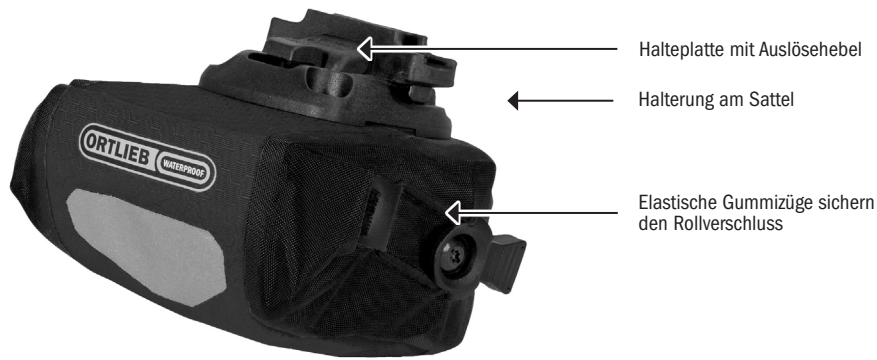

PRODUCT INFO

MICRO TWO

Ultraleichte Satteltasche mit Rollverschluss

Halteplatte mit Auslösehebel

Halterung am Sattel

Elastische Gummizüge sichern den Rollverschluss

Montageset (inkl.)

Wasserdichter Rollverschluss

3M Scotchlite Reflektor

Leichtes Nylongewebe, PU-beschichtet

Höhe/cm	Breite/cm	Tiefe/cm	Vol./L	Gew./g
7	12	12	0,5	120
9	12	14	0,8	140

SPEZIFIKATIONEN:

- + Ultraleichte Satteltasche in 2 Größen für Rennrad und Mountainbike
- + Ideal für Ersatzschlauch und Werkzeug
- + Rollverschluss mit Gummizügen für einfaches und sicheres Verschließen
- + PU-beschichtetes Nylongewebe
- + Reflektor
- + Inklusive Halterung für Sattel
- + Keine hervorstehenden Kunststoffteile auf der Innenseite
- + Einfache Montage der Halterung an den Sattelstreben
- + Satteltasche Micro Two mit einer Hand abnehmbar
- + Maximale Zuladung 1 kg

Lieferumfang: Tasche mit Sattelhalterung

Separat erhältliches Zubehör: Saddle-Bag Mounting-Set (No. E97)

Hinweis: Zur Erreichung des Schutzgrades IP64 (6=staubdicht, 4=spritzwassergeschützt aus allen Richtungen) muss der Verschluss 3-4x eingerollt werden.