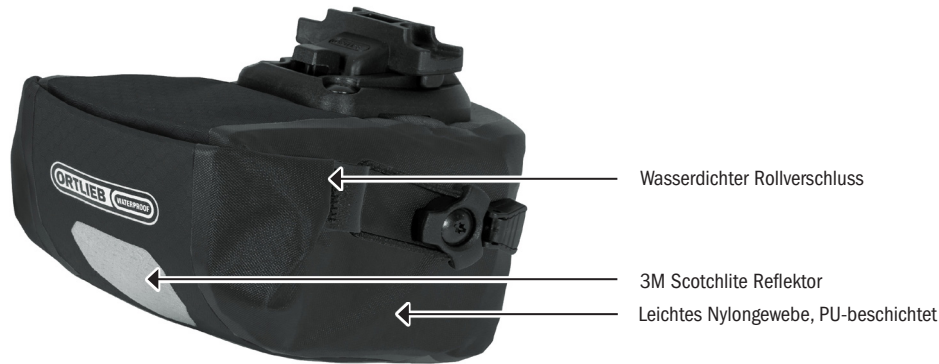

PRODUCT INFO

MICRO TWO

Ultraleichte Satteltasche mit Rollverschluss

Halteplatte mit Auslösehebel

Halterung am Sattel

Elastische Gummizüge sichern den Rollverschluss

Montageset (inkl.)

Wasserdichter Rollverschluss

3M Scotchlite Reflektor

Leichtes Nylongewebe, PU-beschichtet

Höhe/cm	Breite/cm	Tiefe/cm	Vol./L	Gew./g
7	12	12	0,5	120
9	12	14	0,8	140

SPEZIFIKATIONEN:

- + Ultraleichte Satteltasche in 2 Größen für Rennrad und Mountainbike
- + Ideal für Ersatzschlauch und Werkzeug
- + Rollverschluss mit Gummizügen für einfaches und sicheres Verschließen
- + PU-beschichtetes Nylongewebe
- + Reflektor
- + Inklusive Halterung für Sattel
- + Keine hervorstehenden Kunststoffteile auf der Innenseite
- + Einfache Montage der Halterung an den Sattelstreben
- + Satteltasche Micro Two mit einer Hand abnehmbar
- + Maximale Zuladung 1 kg

Lieferumfang: Tasche mit Sattelhalterung

Separat erhältliches Zubehör: Saddle-Bag Mounting-Set (No. E97)

Hinweis: Zur Erreichung des Schutzgrades IP64 (6=staubdicht, 4=spritzwassergeschützt aus allen Richtungen) muss der Verschluss 3-4x eingerollt werden.