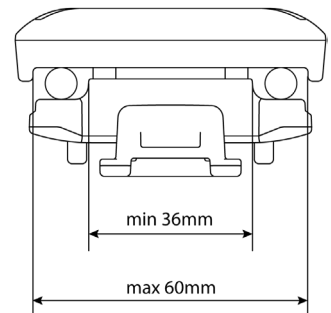

PRODUCT INFO

MICRO TWO

Ultraleichte Satteltasche mit Rollverschluss

Halteplatte mit Auslösehebel

Halterung am Sattel

Elastische Gummizüge sichern den Rollverschluss

Montageset (inkl.)

Wasserdichter Rollverschluss

3M Scotchlite Reflektor

Leichtes Nylongewebe, PU-beschichtet

Höhe/cm	Breite/cm	Tiefe/cm	Vol./L	Gew./g
7	12	12	0,5	120
9	12	14	0,8	140

SPEZIFIKATIONEN:

- + Ultraleichte Satteltasche in 2 Größen für Rennrad und Mountainbike
- + Ideal für Ersatzschlauch und Werkzeug
- + Rollverschluss mit Gummizügen für einfaches und sicheres Verschließen
- + PU-beschichtetes Nylongewebe
- + Reflektor
- + Inklusive Halterung für Sattel
- + Keine hervorstehenden Kunststoffteile auf der Innenseite
- + Einfache Montage der Halterung an den Sattelstreben
- + Satteltasche Micro Two mit einer Hand abnehmbar
- + Maximale Zuladung 1 kg

Lieferumfang: Tasche mit Sattelhalterung

Separat erhältliches Zubehör: Saddle-Bag Mounting-Set (No. E97)

Hinweis: Zur Erreichung des Schutzgrades IP64 (6=staubdicht, 4=spritzwassergeschützt aus allen Richtungen) muss der Verschluss 3-4x eingerollt werden.