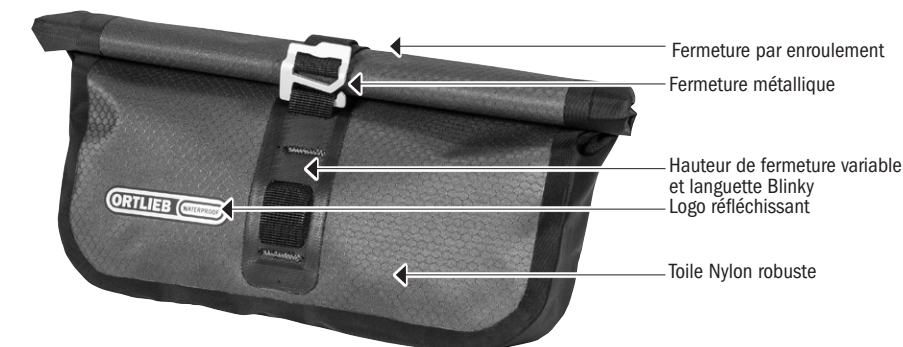

PRODUCT INFO

ACCESSORY-PACK

Petite sacoche supplémentaire, étanche à l'eau

Récompensé par le EU-ROBIKE AWARD 2016 (Messe Friedrichshafen et Deutscher Designer Club)

Informations sur la signalétique IP: www.ortlieb.com/fr/service/technique/symboles-ip/

- Fermeture par enroulement
- Fermeture métallique
- Hauteur de fermeture variable et languette Blinky
- Logo réfléchissant
- Toile Nylon robuste

- Sangles pour fixation au guidon
- Passants pour fixation de la bandoulière ou de la ceinture abdominale

- Extension du volume: Accessory-Pack monté sur sac pour guidon Handlebar-Pack (accessoire en option)

hauteur/cm	largeur/cm	profondeur/cm	volume/L	poids/g
17	30	5	3,5	206

SPECIFICATIONS:

- + Accessory-Pack étanche à l'eau pour le guidon à fermeture par enroulement
- + Sac complémentaire idéal pour un équipement supplémentaire vite à portée de main comme un téléphone portable, une barre énergétique etc.
- + Peut s'utiliser seul ou comme extension du volume du sac pour guidon.
- + Peut s'utiliser comme sac en bandoulière ou abdominal
- + Toile de Nylon légère, robuste, enduite PU
- + Montage à des crochets métalliques réglables prévus en quatre points de fixation sur le sac pour guidon
- + Bandes auto-agrippantes pour montage direct sur le guidon
- + Convient à un montage sur guidons en carbone
- + Logo réfléchissant
- + Charge utile maximale de 1 kg

Etendue de la livraison: Sac accessoire avec sangle

Accessoires vendus séparément: Sac pour guidon Handlebar-Pack

Remarque: Pour obtenir l'indice de protection IP64 (6 = étanche à la poussière, 4 = protection contre les aspersion d'eau de toutes les directions), la fermeture doit être enroulée 3 ou 4 fois.