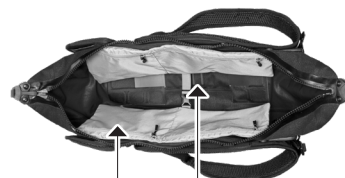

PRODUCT INFO

ATRACK CORE

Combinaison de sac à dos outdoor et sac de voyage

Sangle de fermeture

Poche en filet

Daisy Chain sur le devant

Ceinture abdominale amovible

Passage étanche tuyau d'hydratation (tuyau pas inclus)

4 pochettes intérieures zippées

Fixation pour Hydration System (accessoire)

Sangle de contrôle de charge

Fermeture éclair Tizip, étanche à l'eau (version actualisée)

Sangle pectorale réglable

Bretelles ergonomiques

Poche zippée

Système dorsal, réglable en hauteur

Ceinture abdominale amovible

BACK LENGTH ADJUSTMENT

| Hauteur / cm | Largeur / cm | Profondeur / cm | Volume / L | Poids / g | charge utile maximale/kg |
|--------------|--------------|-----------------|------------|-----------|--------------------------|
| 56 | 26 | 25 | 25 | 1220 | 10 |

SPECIFICATIONS:

- + Combinaison de sac à dos outdoor et sac de voyage étanche à l'eau, avec ceinture abdominale amovible
- + Atrack Core est idéal pour voyages courts, pour excursions dans la ville ou des weekends
- + Tissu en nylon résistant à la déchirure et à l'abrasion
- + Ouverture large facile d'accès pour rangement pratique
- + Fermeture éclair Tizip étanche à l'eau (version actualisée) ; protection contre le vol grâce à l'ouverture à l'arrière
- + Passage étanche tuyau d'hydratation
- + Système de portage réglable en continu (S-L)
- + Bretelles ergonomiques
- + Bretelles et système de portage restent propres et secs
- + 1 poche extérieure en filet à droite, 1 poche extérieure à fermeture éclair à gauche
- + Daisy Chain sur le devant pour la fixation d'équipements supplémentaires
- + 4 pochettes intérieures zippées pour une organisation structurée