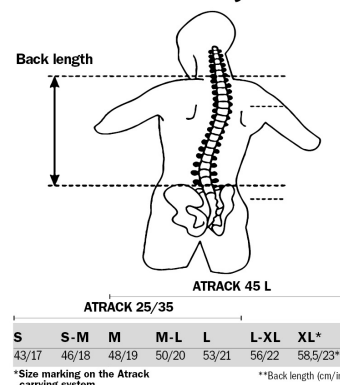

PRODUCT INFO

ATRACK CORE

Combinaison de sac à dos outdoor et sac de voyage

Sangle de fermeture

Poche en filet

Daisy Chain sur le devant

Ceinture abdominale amovible

Passage étanche tuyau d'hydratation (tuyau pas inclus)

4 pochettes intérieures zippées

Fixation pour Hydration System (accessoire)

Sangle de contrôle de charge

Fermeture éclair Tizip, étanche à l'eau (version actualisée)

Sangle pectorale réglable

Bretelles ergonomiques

Poche zippée

Système dorsal, réglable en hauteur

Ceinture abdominale amovible

BACK LENGTH ADJUSTMENT

| Hauteur / cm | Largeur / cm | Profondeur / cm | Volume / L | Poids / g | charge utile maximale/kg |
|--------------|--------------|-----------------|------------|-----------|--------------------------|
| 56 | 26 | 25 | 25 | 1220 | 10 |

SPECIFICATIONS:

- + Combinaison de sac à dos outdoor et sac de voyage étanche à l'eau, avec ceinture abdominale amovible
- + Atrack Core est idéal pour voyages courts, pour excursions dans la ville ou des weekends
- + Tissu en nylon résistant à la déchirure et à l'abrasion
- + Ouverture large facile d'accès pour rangement pratique
- + Fermeture éclair Tizip étanche à l'eau (version actualisée) ; protection contre le vol grâce à l'ouverture à l'arrière
- + Passage étanche tuyau d'hydratation
- + Système de portage réglable en continu (S-L)
- + Bretelles ergonomiques
- + Bretelles et système de portage restent propres et secs
- + 1 poche extérieure en filet à droite, 1 poche extérieure à fermeture éclair à gauche
- + Daisy Chain sur le devant pour la fixation d'équipements supplémentaires
- + 4 pochettes intérieures zippées pour une organisation structurée