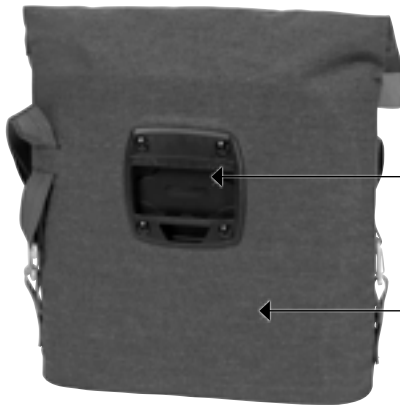

PRODUCT INFO

BARISTA URBAN

Sacoche de guidon citadine à fermeture magnétique

Couvercle à fermeture magnétique

Application en cuir aux couleurs contrastées

Fixation mousqueton pour sangle de portage sur l'épaule

Sangle de portage sur l'épaule amovible et réglable

Vue intérieure

Plaque de fixation plate au dos

Toile étanche, composé de Cordura

Fixation mousqueton de sangle de portage

hauteur/cm	largeur/cm	profondeur/cm	volume/L	poids/g	charge utile max./kg
33	30	10	6	460	5

SPECIFICATIONS:

- + Sacoche de guidon citadine étanche au super format A4 à fermeture magnétique
- + Tissu mixte de toile Cordura, enduit PU, robuste, au toucher agréable
- + Idéal comme sac pour la ville, le travail, les loisirs et les voyages
- + Couverture avec fermeture magnétique
- + Cuir tanné végétal
- + Plaque d'adaptation extrêmement plate à l'arrière
- + Application en cuir aux couleurs contrastées
- + Sangle d'épaule avec mousqueton de fixation
- + Rangement intérieur avec porte-clés, range-stylos et petites poches fourre-tout

Attention:

- Détacher le sangle de portage avant de rouler, ou la ranger dans la sacoche!
- Fermeture magnétique, gardez une distance de 2 cm entre cartes et magnet
- Si le produit est complètement submergé, l'eau peut pénétrer par le bouchon