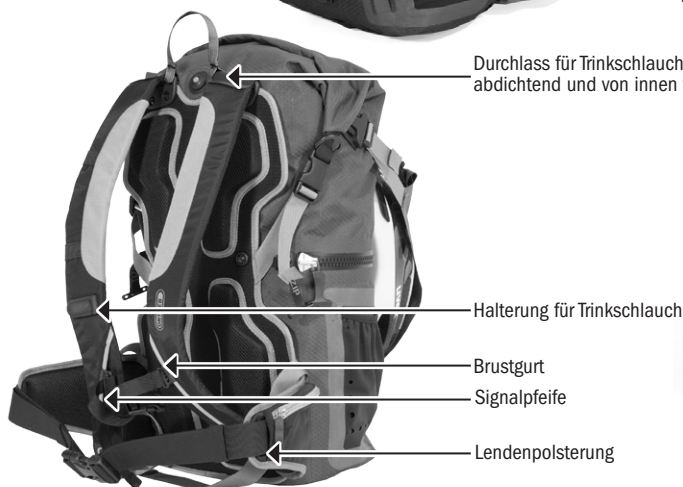

PRODUCT INFO

MOUNTAIN X31

Wasserdichter Alpengcross-Rucksack mit Rollverschluss

Tragegriff

Hauptfach mit Rollverschluss

Verschluss- und Komprimierungsgurte

Aussentasche mit Klettverschluss, Reflexgrafik

Wasserdichter Reißverschluss, umlaufend

Reflektor, beidseitig

Befestigung Rücklicht (nicht enthalten)

Neopren-Aussentasche (beidseitig)

Schlaufen für Befestigung von Ausrüstung (Wanderstöcke, Pickel)

„Dauertest“ von Magazine bike (D), 05/2014

„Editor's Choice“ von Magazine MountainBIKE (D), 02/2014

„Sehr Gut“ von Magazine MountainBIKE (D), 7/2012

TOP-Produkt von RADtouren (D), März 2012

Durchlass für Trinkschlauch-hermetisch abdichtend und von innen verschließbar

Halterung für Trinkschlauch

Brustgurt

Signalpfeife

Lendenpolsterung

Zusätzlicher Taschenboden mit Netztaschen

Höhe/cm	Breite/cm	Tiefe/cm	Vol./L	Gew./g
51	30	22	31	1200

SPEZIFIKATIONEN:

- + Wasserdichter, robuster Alpengcross-Rucksack mit 2 separaten Zugängen
- + Strapazierfähiges, PU-beschichtetes Nylongewebe
- + Teilbarer Innenraum: Fach oben durch Rollverschluss zugänglich, Fach unten mit wasserdichtem Reißverschluss
- + Wasserdichter, umlaufender Reißverschluss in der Rucksackmitte ermöglicht Unterteilung des Gepäcks
- + Zusätzlicher, optionaler Boden in Rucksackmitte schafft 2 getrennte Stauräume
- + Wasserdichte, abnehmbare Außentasche zur Befestigung von Helm oder Jacke
- + Befestigung für optionales Rücklicht oder Erste-Hilfe-Set (nicht im Lieferumfang)
- + Anatomisch geformte Schultertragegurte mit Verstellriemen
- + Komfortables Rückentragesystem mit Ventilationskanälen
- + Gepolsterter Hüftgurt mit Reißverschlussaschen
- + Integrierbares Trinksystem mit hermetischem Durchlass für Trinkschlauch (bis 10,5mm Durchmesser) (nicht im Lieferumfang)
- + Signalpfeife
- + Beidseitige Neopren-Seitentaschen z.B. für Trinkflaschen (nicht wasserdicht)