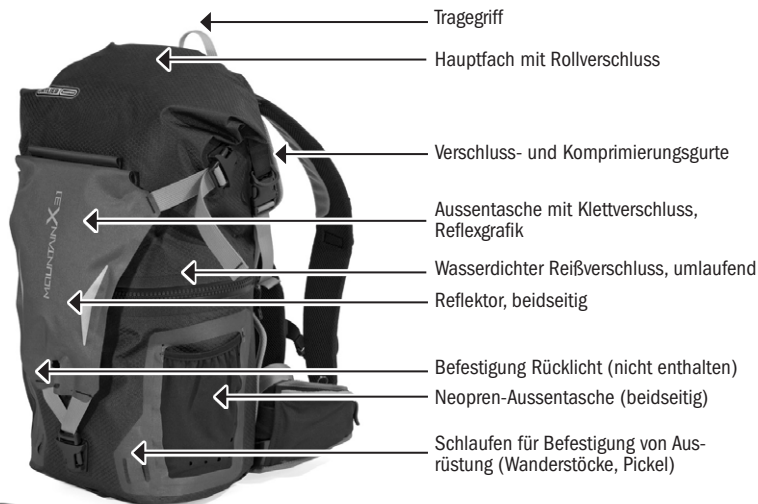

PRODUCT INFO

MOUNTAIN X31

Wasserdichter Alpengcross-Rucksack mit Rollverschluss

Tragegriff

Hauptfach mit Rollverschluss

Verschluss- und Komprimierungsgurte

Aussentasche mit Klettverschluss, Reflexgrafik

Wasserdichter Reißverschluss, umlaufend

Reflektor, beidseitig

Befestigung Rücklicht (nicht enthalten)

Neopren-Aussentasche (beidseitig)

Schlaufen für Befestigung von Ausrüstung (Wanderstöcke, Pickel)

„Dauertest“ von Magazine bike (D), 05/2014

„Editor's Choice“ von Magazine MountainBIKE (D), 02/2014

„Sehr Gut“ von Magazine MountainBIKE (D), 7/2012

TOP-Produkt von RADtouren (D), März 2012

Durchlass für Trinkschlauch-hermetisch abdichtend und von innen verschließbar

Halterung für Trinkschlauch

Brustgurt

Signalpfeife

Lendenpolsterung

Zusätzlicher Taschenboden mit Netztaschen

Höhe/cm	Breite/cm	Tiefe/cm	Vol./L	Gew./g
51	30	22	31	1200

SPEZIFIKATIONEN:

- + Wasserdichter, robuster Alpengcross-Rucksack mit 2 separaten Zugängen
- + Strapazierfähiges, PU-beschichtetes Nylongewebe
- + Teilbarer Innenraum: Fach oben durch Rollverschluss zugänglich, Fach unten mit wasserdichtem Reißverschluss
- + Wasserdichter, umlaufender Reißverschluss in der Rucksackmitte ermöglicht Unterteilung des Gepäcks
- + Zusätzlicher, optionaler Boden in Rucksackmitte schafft 2 getrennte Stauräume
- + Wasserdichte, abnehmbare Außentasche zur Befestigung von Helm oder Jacke
- + Befestigung für optionales Rücklicht oder Erste-Hilfe-Set (nicht im Lieferumfang)
- + Anatomisch geformte Schultertragegurte mit Verstellriemen
- + Komfortables Rückentragesystem mit Ventilationskanälen
- + Gepolsterter Hüftgurt mit Reißverschlussaschen
- + Integrierbares Trinksystem mit hermetischem Durchlass für Trinkschlauch (bis 10,5mm Durchmesser) (nicht im Lieferumfang)
- + Signalpfeife
- + Beidseitige Neopren-Seitentaschen z.B. für Trinkflaschen (nicht wasserdicht)