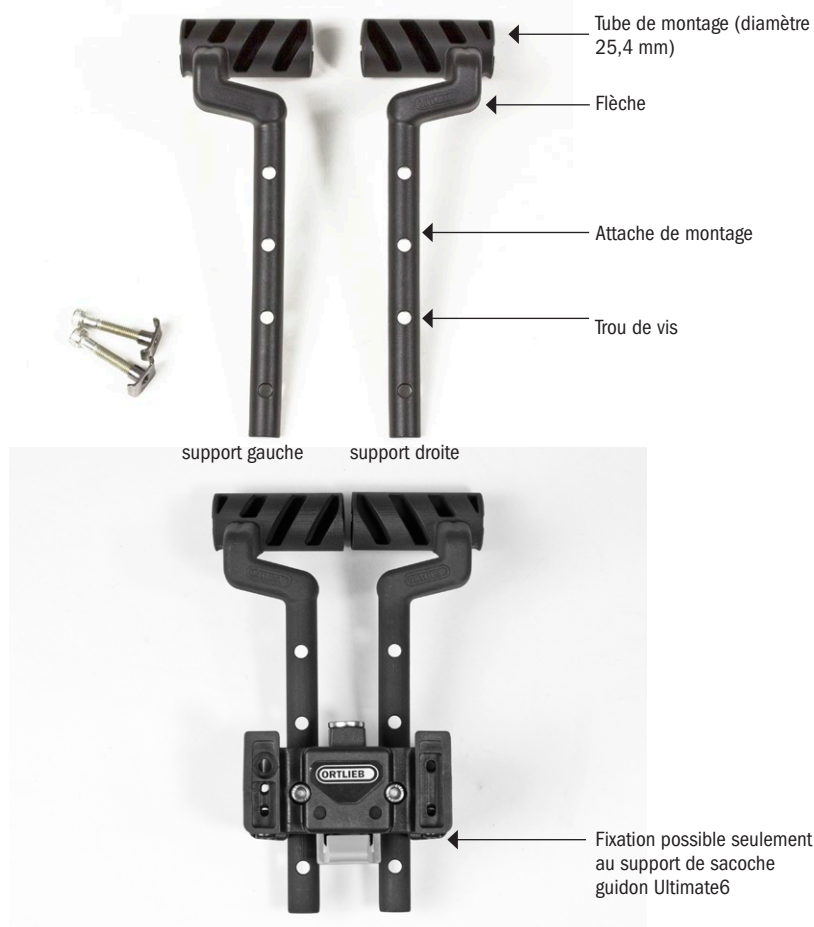

PRODUCT INFO

SUPPORT D'ACCESSOIRES POUR DÉCALEUR ULTIMATE6

Fixation pour éclairage, compteur ou afficheur de vélo électrique

poids/g

90

SPECIFICATIONS:

- + Support (paire) pour décaleur de sacoche de guidon Ultimate6, réglable en hauteur
- + Bloc support disponible comme accessoire (référence: E185)
- + Libère plus de place au guidon en cas de montage de la sacoche Ortlieb Ultimate6
- + Possibilité de combiner une lampe, un compteur ou un ordinateur de bord de vélo électrique sur le décaleur Ultimate6, Barista ou Velo-Pocket
- + Compatible avec l'afficheur de vélo électrique Bosch
- + Montage impossible sur les décaleurs des générations avec Ultimate2 à 5
- + Montage possible seul ou par paire
- + Réglable en hauteur (4 niveaux)
- + Possibilité de montage vers le haut ou vers le bas

Contenu: Support d'appoint pour adaptateur de sacoche de guidon Ultimate6 (paire), vis de fixation

Attention: Le support ne peut pas être monté en combinaison avec kit de montage pour vélos électriques (code d'article E207)!